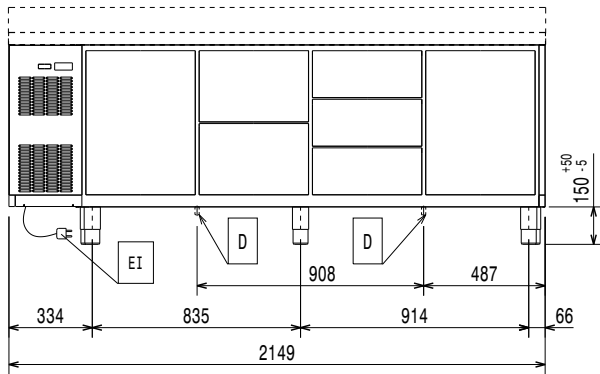

Zij aanzicht

Front aanzicht