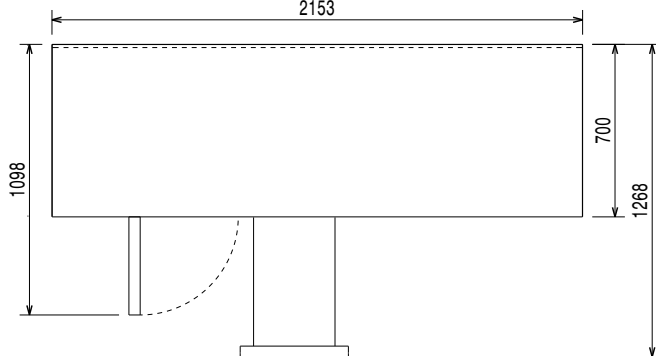

Boven aanzicht

Elektra

Voltage	710439 (EJ4R3AAAA)	220-240 V/1 ph/50 Hz
Elektrisch max. vermogen		0.29 kW
Ontdooi vermogen		0.27 kW
Amperage		2 Amps
Stekker type		CE-SCHUKO

Algemene gegevens

Bruto Inhoud	590 lt
Netto Inhoud	327.2 lt
Aantal deuren	4
Draairichting deur	1 links en 3 rechts draaiend
Uitgevoerd met links ingebouwde koelinstallatie	
Externe afmetingen, lengte	2153 mm
Externe afmetingen, breedte	700 mm
Externe afmetingen, hoogte	950 mm
Interne afmetingen, breedte	1706 mm
Interne afmetingen, diepte	560 mm
Interne afmetingen, hoogte	510 mm
Gewicht, netto	134 kg
Geluidsniveau	48 dBA
Hoogte verstelling	-5/50 mm

Overige gegevens

Controle type	Digitaal
Compressor vermogen	1/4 pk
Koelmiddel	R134a
GWP index	1300
Koelvermogen	358 W
Min% / Max% Interne luchtvochtigheid	40/85
Temperatuur, minimaal	-2 °C
Temperatuur, maximaal	10 °C
Werking	Geventileerd
Isolatie	90 mm (Cyclopentaan)
Klimaat klasse	5

Productinformatie (in overeenstemming met EU Wetgeving 2015/1094)

Energieklasse (conform EU wetgeving 2015/1094):	B
Jaarlijks en dagelijks energieverbruik (conform EU wetgeving 2015/1094)	916kWh/jaar - 3kWh/24uur
Klimaatklasse (conform EU wetgeving 2015/1094)	Normale belasting (klasse 4)
EEL index (conform EU wetgeving 2015/1094):	34,88

Meegeleverde accessoires

- 4 stuks RILSAN ROOSTER 1/1GN MET GELEIDERSET voor Ecostore koel-vrieswerkbanken PNC 881109

Optionele accessoires

- RILSAN ROOSTER 1/1GN voor koel-vrieswerkbank PNC 881107 ☐
- GELEIDERSET 1/1GN voor Ecostore koel-vrieswerkbank PNC 881108 ☐