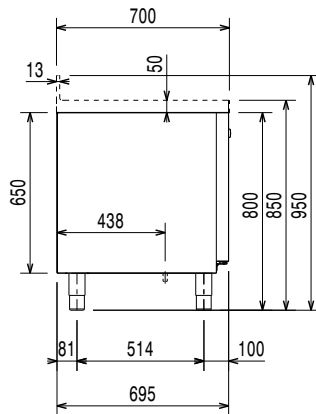

EI = Elektrische aansluiting