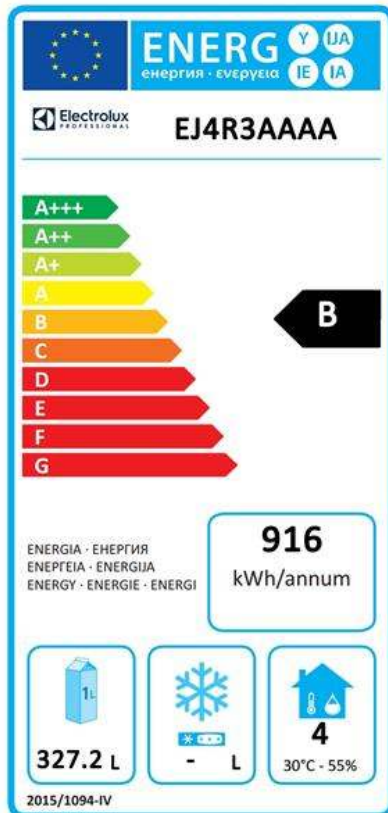

Electrolux
PROFESSIONAL

Koel- en vrieswerkbanken
Ecostore HP koelwerkbank - 590 lt, 4 deuren,
bovenblad met opstaande rand, R134a

EU energie labels vanaf 1 Juli 2016

Het schema van Europese energie labels voor professionele koelkasten en vrieskasten is gebaseerd op de instelling vereisten van de Minimum Energy Performance standaard voor commerciële koelkasten die verkocht worden binnen de EU. Deze vereisten zijn opgesteld voor het bevorderen van energie besparing en een milieuvriendelijke benadering voor professioneel gebruik. Het schema van Europese energie labels is van toepassing voor alle fabrikanten en importeurs die producten promoten en verkopen binnen de EU en deze zijn verplicht voor Europa.

Belangrijk: alle producten die energie verbruiken boven het minimale level mogen niet meer verkocht worden binnen de EU vanaf 1 Juli 2016.

Koel- en vrieswerkbanken
Ecostore HP koelwerkbank - 590 lt, 4 deuren, bovenblad met
opstaande rand, R134a
Het bedrijf behoudt het recht de producten te modificeren zonder voorafgaande melding.