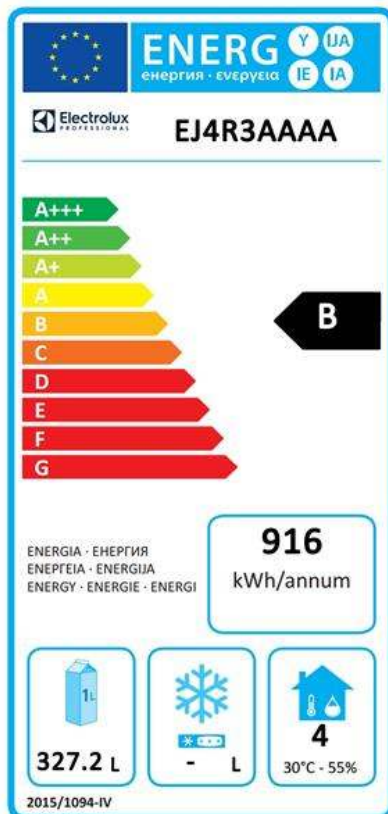

Electrolux
PROFESSIONAL

Koel- en vrieswerkbanken
Ecostore HP koelwerkbank - 590 lt, 4 deuren,
bovenblad met opstaande rand, R134a

EU energie labels vanaf 1 Juli 2016

Het schema van Europese energie labels voor professionele koelkasten en vrieskasten is gebaseerd op de instelling vereisten van de Minimum Energy Performance standaard voor commerciële koelkasten die verkocht worden binnen de EU. Deze vereisten zijn opgesteld voor het bevorderen van energie besparing en een milieuvriendelijke benadering voor professioneel gebruik. Het schema van Europese energie labels is van toepassing voor alle fabrikanten en importeurs die producten promoten en verkopen binnen de EU en deze zijn verplicht voor Europa.

Belangrijk: alle producten die energie verbruiken boven het minimale level mogen niet meer verkocht worden binnen de EU vanaf 1 Juli 2016.

Koel- en vrieswerkbanken
Ecostore HP koelwerkbank - 590 lt, 4 deuren, bovenblad met
opstaande rand, R134a
Het bedrijf behoudt het recht de producten te modificeren zonder voorafgaande melding.